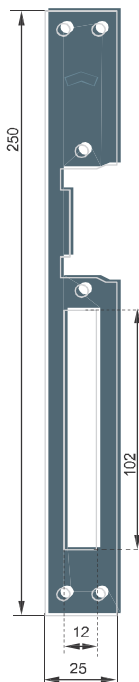

Gâches électriques série **GA**

VERROUILLAGES & RAPPELS DE PORTE

GAxx

GAT16

GAT25

Réf. GAxx

Gâche électrique réversible à larder
Têtière INOX réversible
Dimensions : Gâche
67x20.5x28.5mm

Réf. GA10 : Déverrouillage à émission 12/24V Ac/Dc

Réf. GA30 : Déverrouillage à émission 12/24V Ac/Dc Contact stationnaire

Réf. GA40 : Déverrouillage à émission 12/24V Ac/Dc Contact stationnaire + Pin de dé-condamnation

Réf. GA1011 : Déverrouillage à Rupture 12vdc

Réf. GA1011-24 : Déverrouillage à Rupture 24vdc

Réf. GA1011-12/24 : Déverrouillage à Rupture 12/24 vdc

Réf. GAT16 : Têtière Inox 160 x 25mm

Réf. GAT25 : Têtière Inox 250 x 25mm